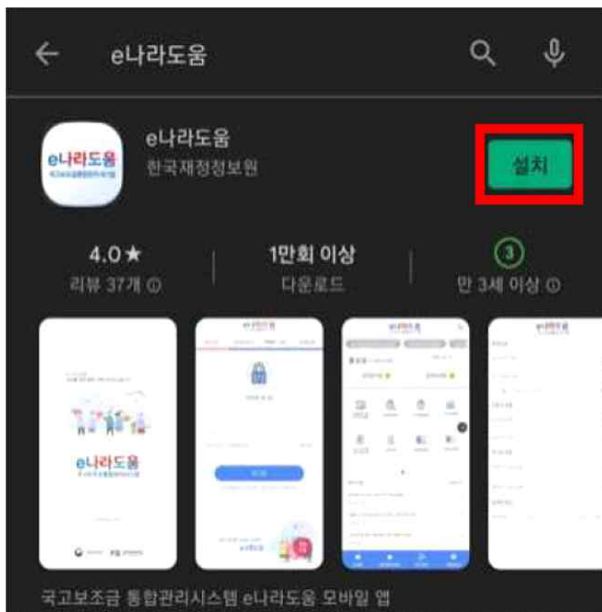

스마트폰을 이용한 e나라도움 교육 신청 방법 안내

1 e나라도움 앱 다운로드 및 접속

① e나라도움 앱 다운로드

- 1) 스마트폰의 구글 플레이스토어 또는 아이폰 앱스토어에서 'e나라도움' 앱을 다운로드 후 실행

구글 플레이스토어에서
'e나라도움' 검색 및 설치

아이폰 앱스토어에서
'e나라도움' 검색 및 설치

구글 플레이스토어용 QR코드

아이폰 앱스토어용 QR코드

② 접속 및 로그인

1) e나라도움 아이디를 이용하여 로그인

※ 회원가입이 안 되어 있는 경우 PC를 이용해 회원가입 후 신청 바랍니다.

The screenshot shows the eNaraDoom login and registration page. On the left, the 'ID/PW' login section is highlighted with a red box. It contains fields for '아이디를 입력해주세요' (Please enter your ID) and '비밀번호를 입력해주세요' (Please enter your password), a '로그인' (Login) button, and a note: '※ 비밀번호 6회 오류 시 로그인이 차단됩니다.' (Login is blocked after 6 password errors). On the right, the '이용자등록(회원가입)' (User Registration) section is visible, with '약관동의' (Terms Agreement) selected. Below it, there are several agreement items with '상세보기 >' (View Details) links.

③ 온라인 교육홈페이지로 이동

1) 교육서비스>LMS교육>LMS교육바로가기로 이동

The screenshot shows the eNaraDoom user dashboard. A red box highlights the hamburger menu icon in the top right corner. The dashboard displays a greeting '님 어서오세요.' (Welcome) and the date '2022. 06. 22'. Below the greeting are several service icons: '국고보조금 통계' (National Grant Statistics), '교육서비스' (Education Service), '사업신청현황' (Business Application Status), '사용자 정보' (User Information), and '공모현황' (Tender Status). At the bottom, there are 'FAQ' and 'Q&A' links. On the right, a navigation menu is open, showing '교육서비스' (Education Service) highlighted in red. Under '교육서비스', 'LMS교육' (LMS Education) is listed, and 'LMS교육바로가기' (LMS Education Shortcut) is highlighted with a red box.