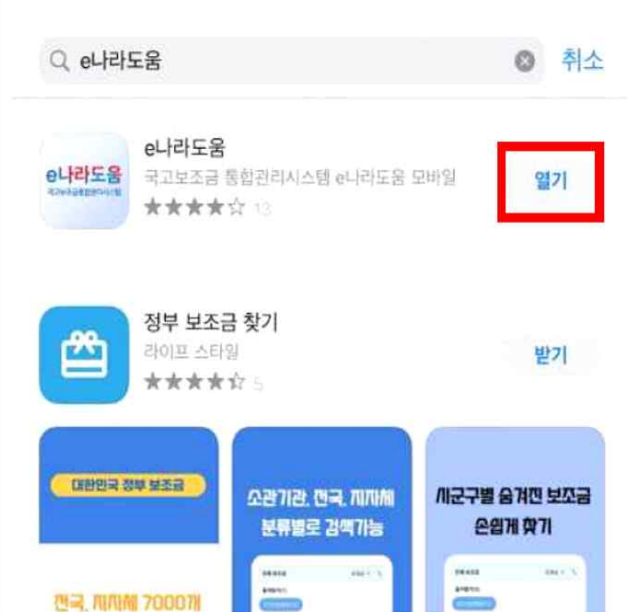

스마트폰을 이용한 e나라도움 교육 신청 방법 안내

1 e나라도움 앱 다운로드 및 접속

① e나라도움 앱 다운로드

- 1) 스마트폰의 구글 플레이스토어 또는 아이폰 앱스토어에서 'e나라도움' 앱을 다운로드 후 실행

구글 플레이스토어에서
'e나라도움' 검색 및 설치

아이폰 앱스토어에서
'e나라도움' 검색 및 설치

구글 플레이스토어용 QR코드

아이폰 앱스토어용 QR코드

② 접속 및 로그인

1) e나라도움 아이디를 이용하여 로그인

※ 회원가입이 안 되어 있는 경우 PC를 이용해 회원가입 후 신청 바랍니다.

The screenshot shows the eNaraDoom login and registration page. On the left, the 'ID/PW' login section is highlighted with a red box. It contains fields for '아이디를 입력해주세요' (Please enter your ID) and '비밀번호를 입력해주세요' (Please enter your password), a '로그인' (Login) button, and a note: '※ 비밀번호 6회 오류 시 로그인이 차단됩니다.' (Login is blocked after 6 password errors). On the right, the '이용자등록(회원가입)' (User Registration) section is visible, with '약관동의' (Terms Agreement) selected. Below it, there are several agreement items with '상세보기 >' (View Details) links.

③ 온라인 교육홈페이지로 이동

1) 교육서비스>LMS교육>LMS교육바로가기로 이동

The screenshot shows the eNaraDoom user dashboard. A red box highlights the hamburger menu icon in the top right corner. The dashboard displays a greeting '님 어서오세요.' (Welcome) and the date '2022. 06. 22'. Below the greeting are several service icons: '국고보조금 통계' (National Grant Statistics), '교육서비스' (Education Service), '사업신청현황' (Business Application Status), '사용자 정보' (User Information), and '공모현황' (Tender Status). At the bottom, there are 'FAQ' and 'Q&A' links. On the right, a navigation menu is open, showing '교육서비스' (Education Service) highlighted in red. Under '교육서비스', 'LMS교육' (LMS Education) is listed, and 'LMS교육바로가기' (LMS Education Shortcut) is highlighted with a red box.